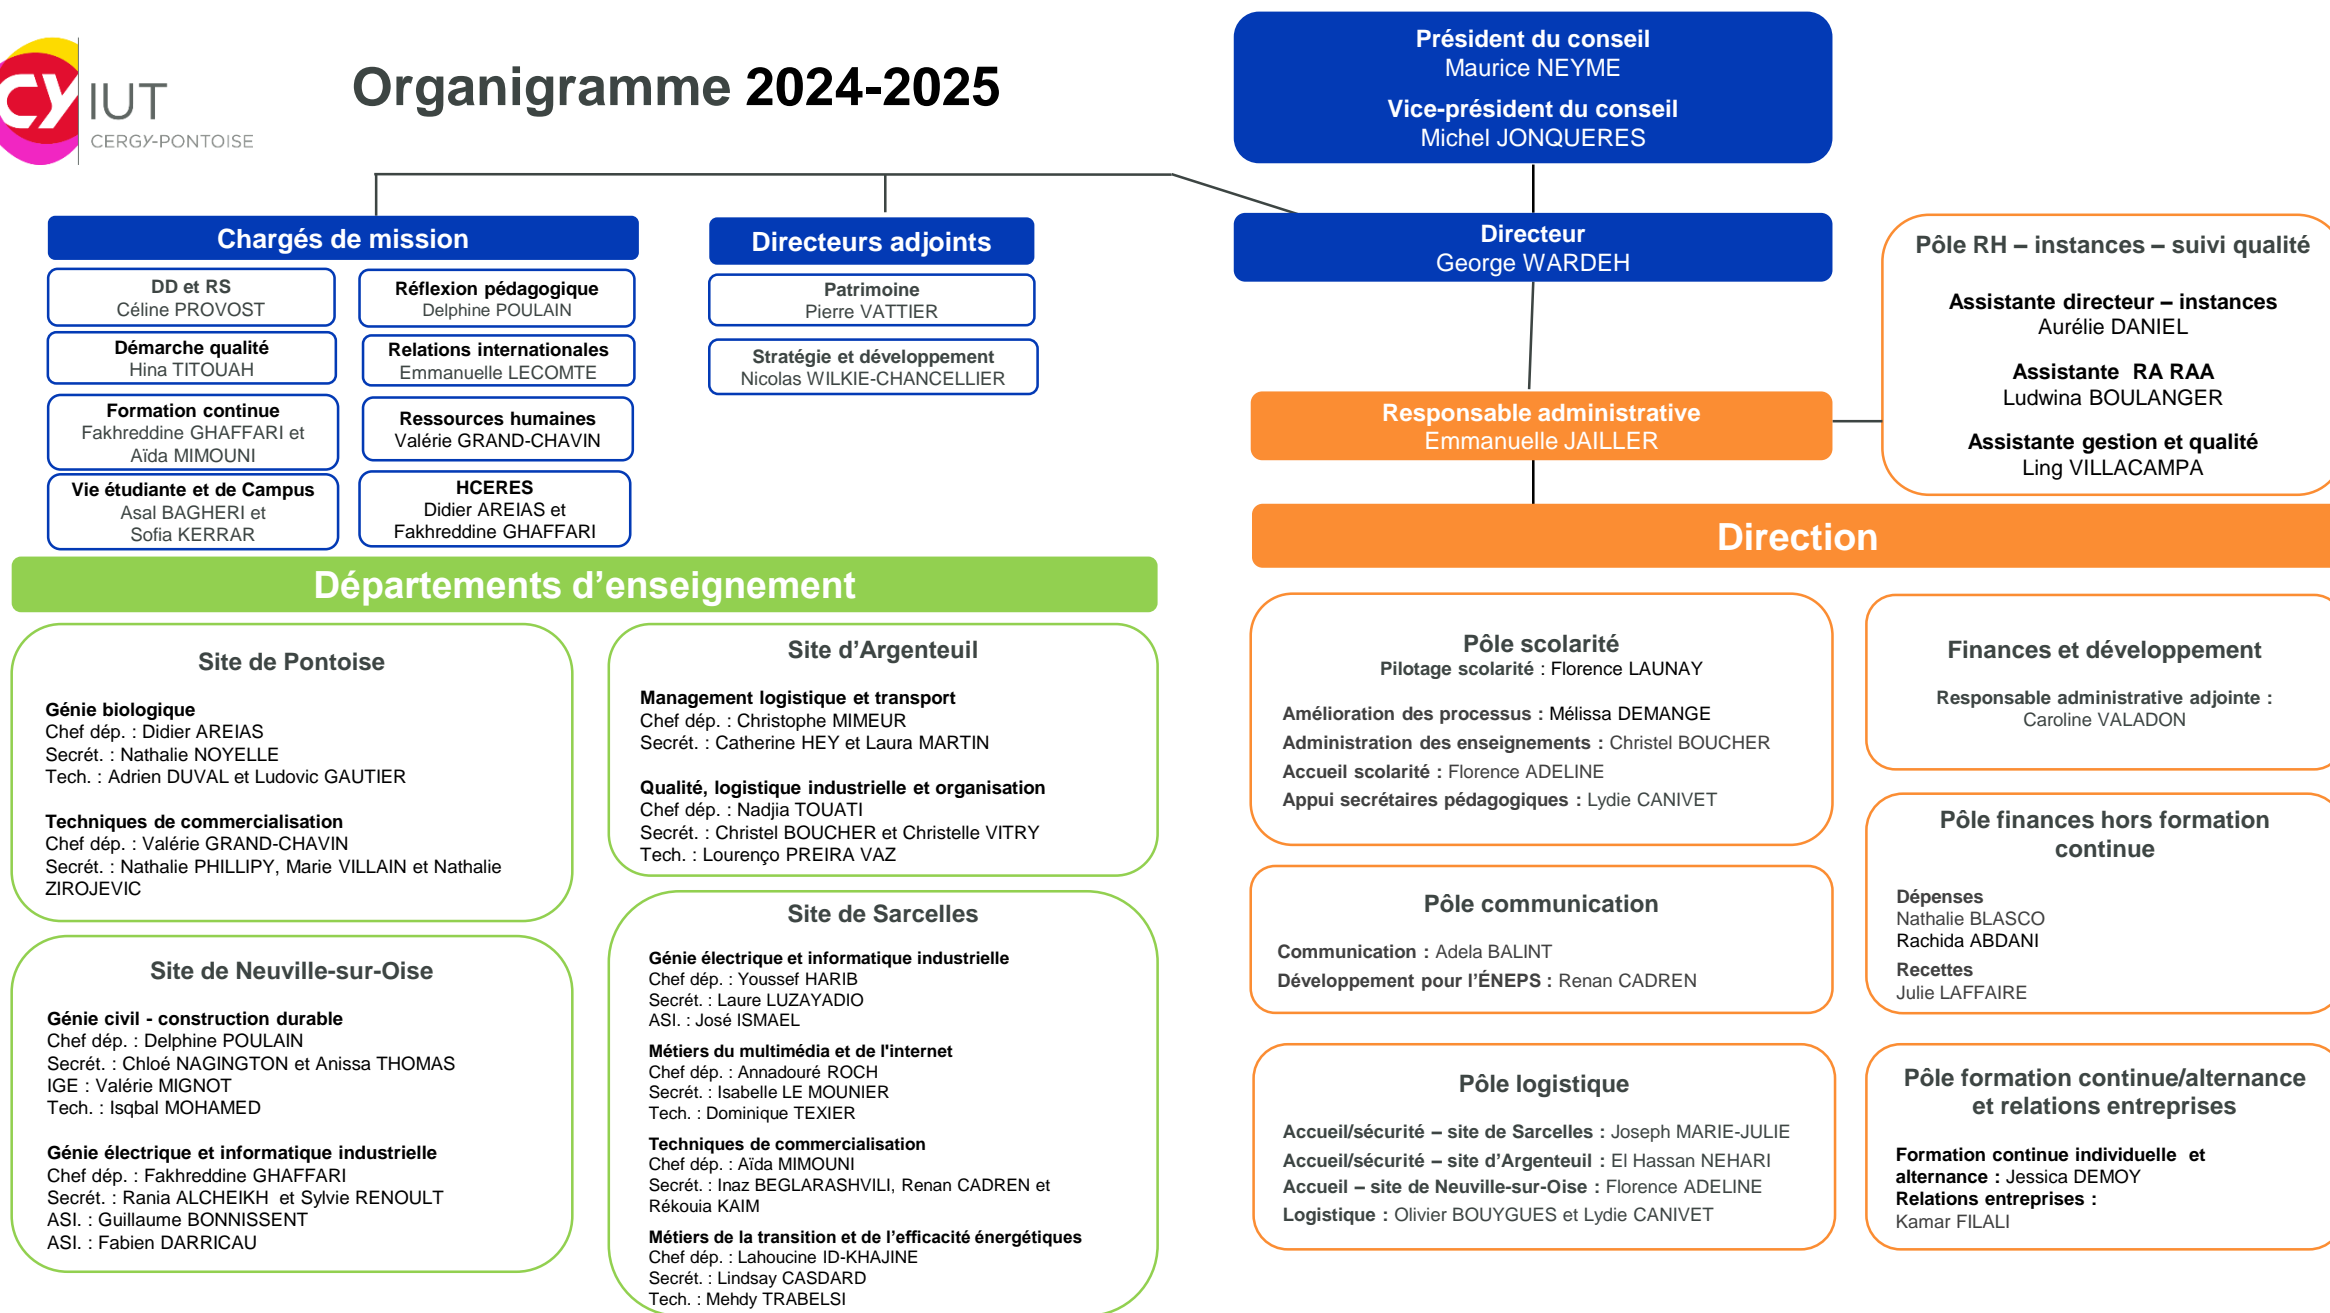

Organigramme 2024-2025

Départements d'enseignement

Site de Pontoise

Génie biologique

Chef dép. : Didier AREIAS
Secrét. : Nathalie NOYELLE
Tech. : Adrien DUVAL et Ludovic GAUTIER

Techniques de commercialisation

Chef dép. : Valérie GRAND-CHAVIN
Secrét. : Nathalie PHILLIPY, Marie VILLAIN et Nathalie ZIROJEVIC

Site de Neuville-sur-Oise

Génie civil - construction durable

Chef dép. : Delphine POULAIN
Secrét. : Chloé NAGINGTON et Anissa THOMAS
IGE : Valérie MIGNOT
Tech. : Isqbal MOHAMED

Génie électrique et informatique industrielle

Chef dép. : Fakhreddine GHAFARI
Secrét. : Rania ALCHEIKH et Sylvie RENOULT
ASI. : Guillaume BONNISSENT
ASI. : Fabien DARRICAU

Site d'Argenteuil

Management logistique et transport