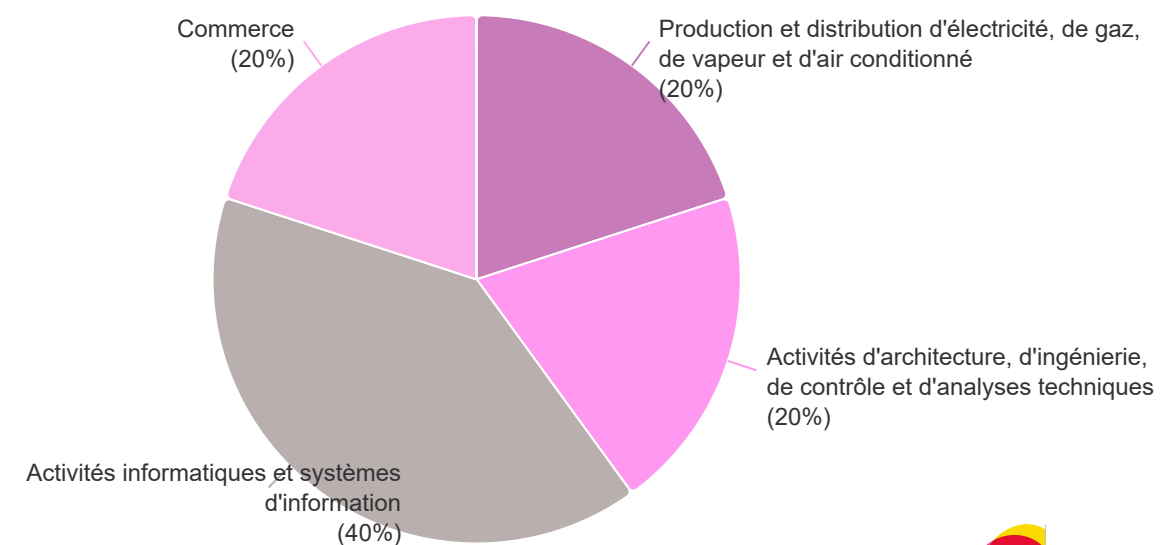

rayp

opteor

Quel est le nom de votre entreprise (ou administration) ?

“ STERIGENE ”

“ EDF ”

“ Opteor Immotic ”

“ RAYP Infra ”

Quel est est le secteur d'activité économique de votre employeur ?

Quelle est la taille de votre entreprise (ou administration) ?

Devenir des diplômés 2025

Suivi d'études

Quelle formation suivez-vous actuellement ?

Dans quel type d'établissement poursuivez-vous vos études actuellement ?