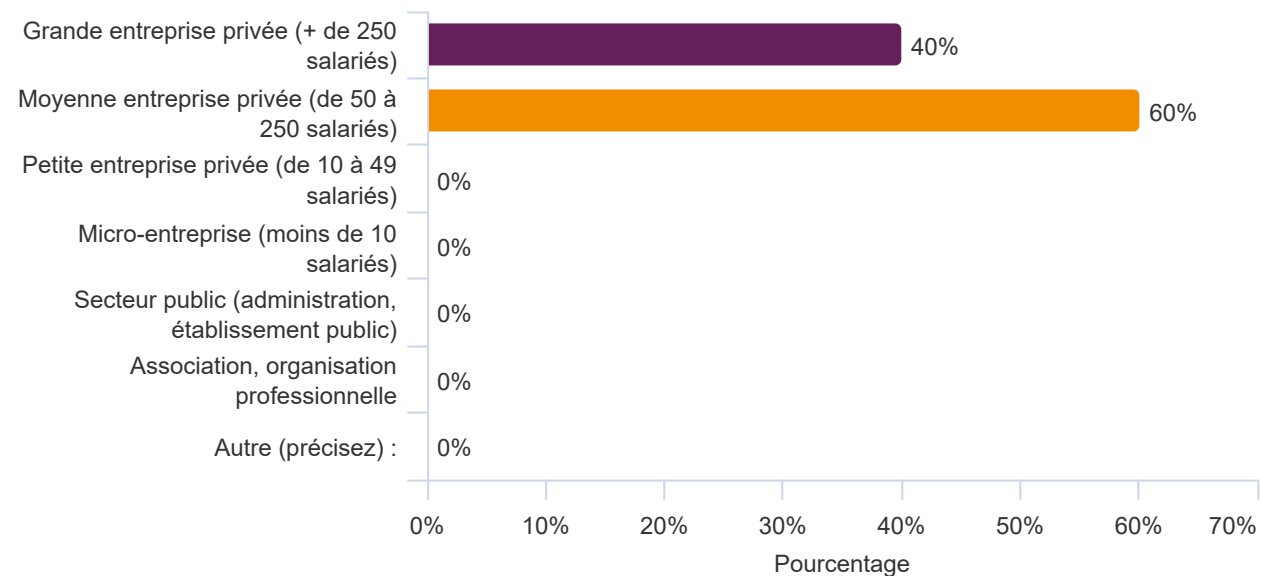

rayp

opteor

Quel est le nom de votre entreprise (ou administration) ?

“ STERIGENE ”

“ EDF ”

“ Opteor Immotic ”

“ RAYP Infra ”

Quel est est le secteur d'activité économique de votre employeur ?

Quelle est la taille de votre entreprise (ou administration) ?

Devenir des diplômés 2025

Suivi d'études

Quelle formation suivez-vous actuellement ?

Dans quel type d'établissement poursuivez-vous vos études actuellement ?