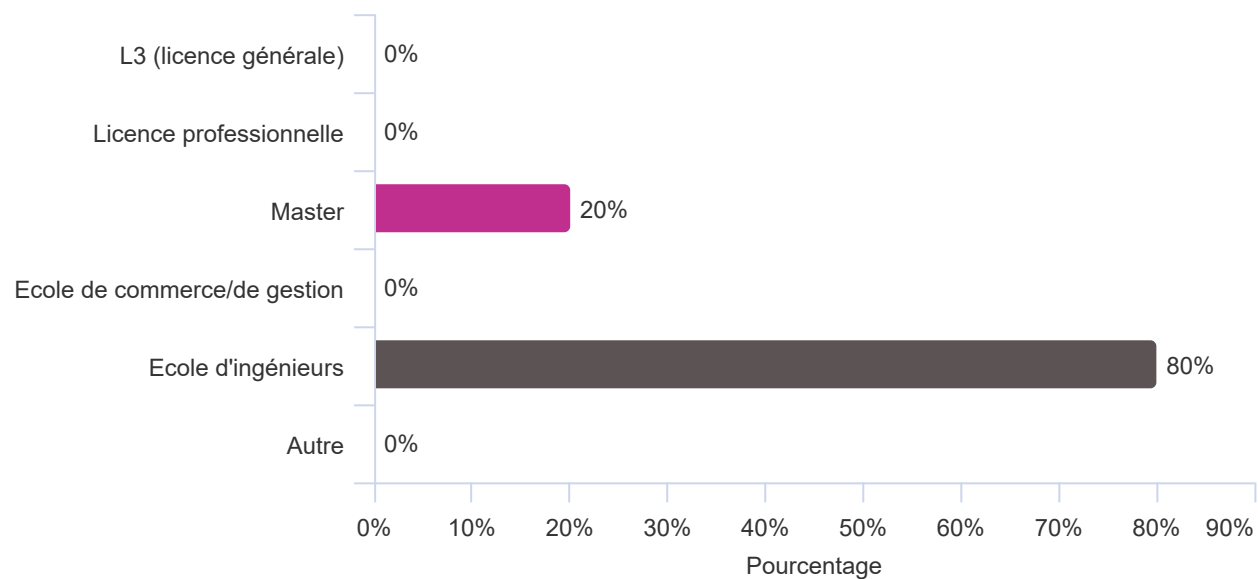

rayp

opteor

Quel est le nom de votre entreprise (ou administration) ?

“ STERIGENE ”

“ EDF ”

“ Opteor Immotic ”

“ RAYP Infra ”

Quel est est le secteur d'activité économique de votre employeur ?

Quelle est la taille de votre entreprise (ou administration) ?

Devenir des diplômés 2025

Suivi d'études

Quelle formation suivez-vous actuellement ?

Dans quel type d'établissement poursuivez-vous vos études actuellement ?