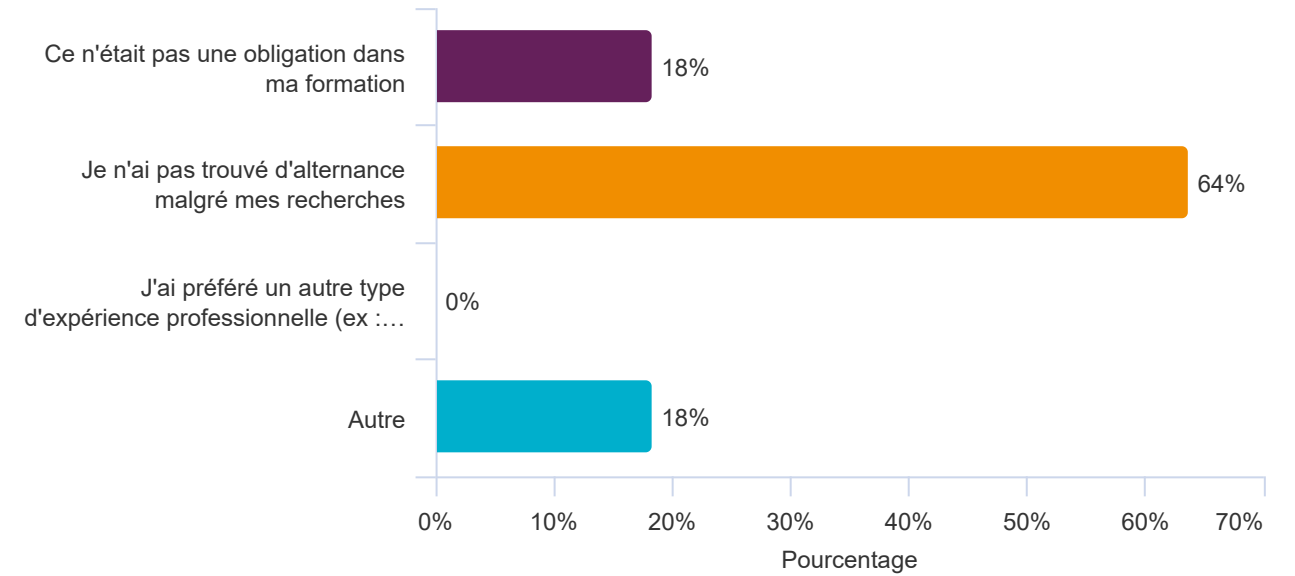

Devenir des diplômés 2025

6 mois après diplomation

Quel B.U.T. avez-vous obtenu ?

Sur quel site avez-vous étudié à l'IUT de Cergy-Pontoise ?

Précisez la série de votre baccalauréat (ou équivalent) :

Avez-vous effectué une alternance durant vos études à l'IUT de Cergy-Pontoise ?

Pour quelle raison n'avez-vous pas effectué d'alternance ?

A quel moment de votre scolarité avez-vous été en alternance (plusieurs réponses possibles) ?

Votre recherche d'alternance :

Estimez-vous que la formation vous a permis de développer les compétences nécessaires pour votre insertion (actuelle ou future) dans le monde professionnel ?