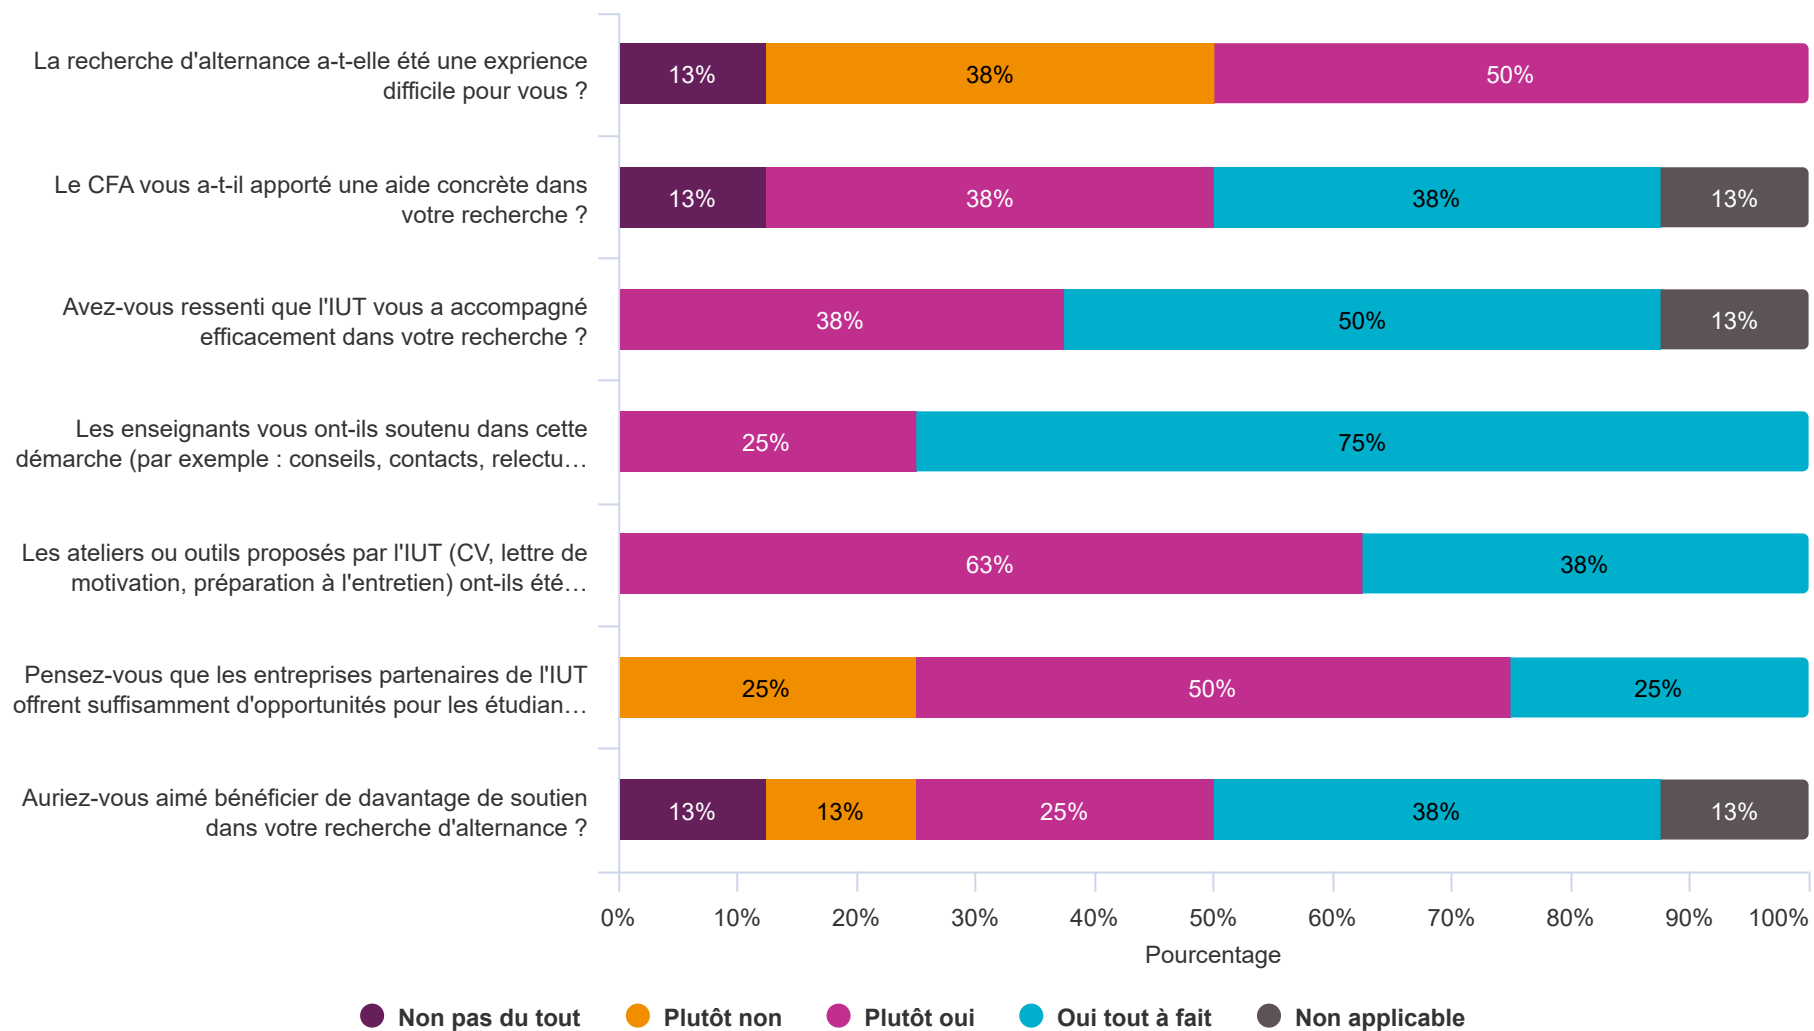

Devenir des diplômés 2025 IUT

6 mois après diplomation

Quel est l'intitulé de la licence professionnelle obtenue à l'IUT de Cergy-Pontoise ?

Sur quel site avez-vous étudié à l'IUT de Cergy-Pontoise ?

Précisez la série de votre baccalauréat (ou équivalent) :

Votre recherche d'alternance :

Estimez-vous que la formation vous a permis de développer les compétences nécessaires pour votre insertion (actuelle ou future) dans le monde professionnel ?

D'après vous, qu'est-ce qui a contribué au développement de ces compétences (plusieurs réponses possibles) ?