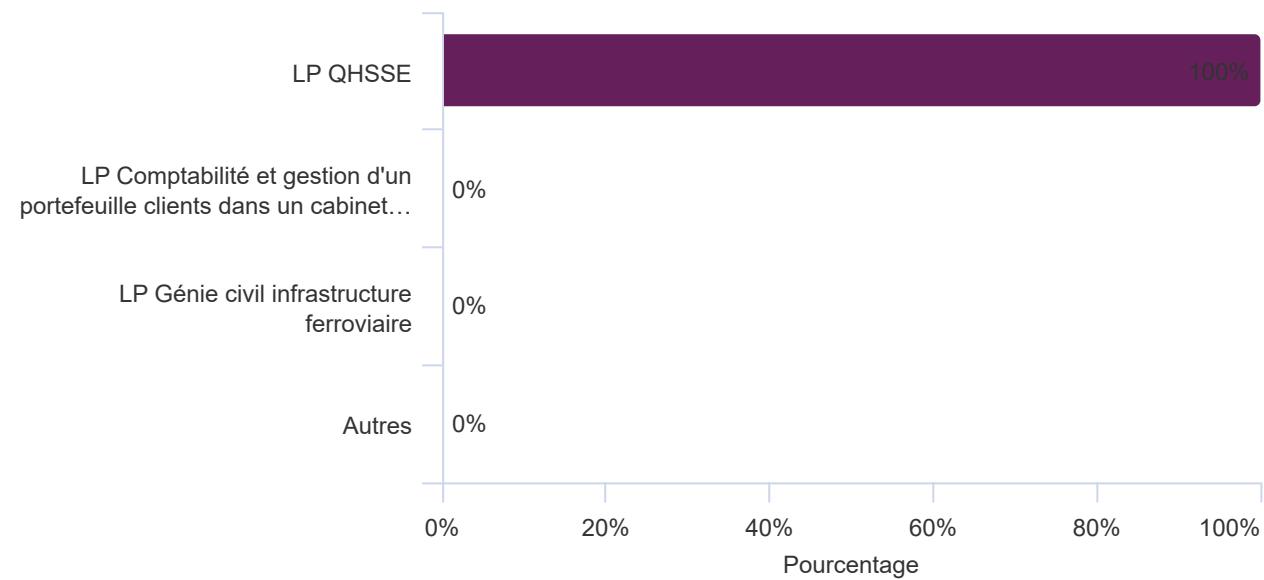

Devenir des diplômés 2025 IUT

6 mois après diplomation

Quel est l'intitulé de la licence professionnelle obtenue à l'IUT de Cergy-Pontoise ?

Sur quel site avez-vous étudié à l'IUT de Cergy-Pontoise ?

Précisez la série de votre baccalauréat (ou équivalent) :

Votre recherche d'alternance :

Estimez-vous que la formation vous a permis de développer les compétences nécessaires pour votre insertion (actuelle ou future) dans le monde professionnel ?

D'après vous, qu'est-ce qui a contribué au développement de ces compétences (plusieurs réponses possibles) ?