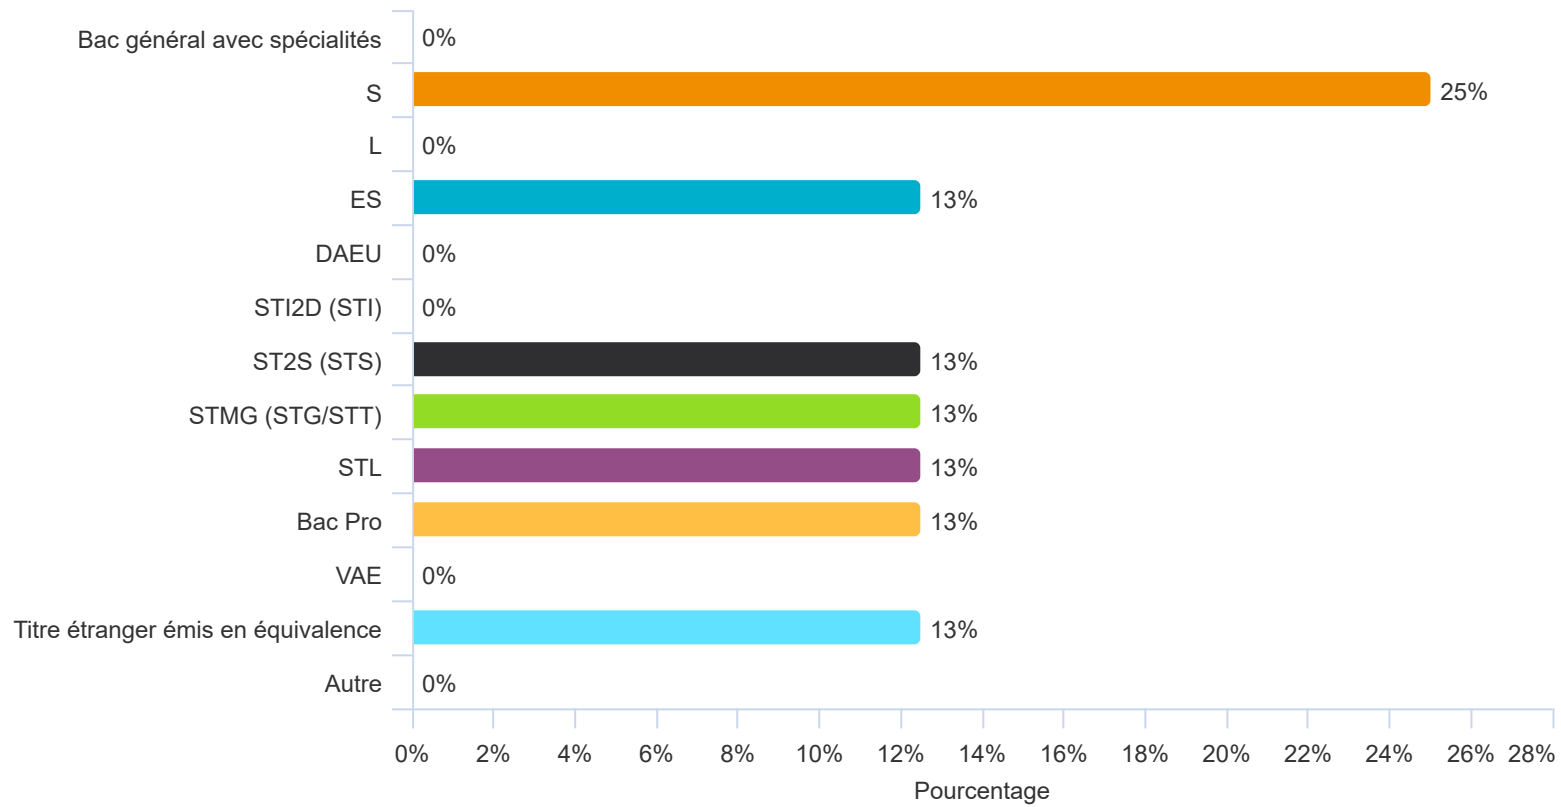

Devenir des diplômés 2025 IUT

6 mois après diplomation

Quel est l'intitulé de la licence professionnelle obtenue à l'IUT de Cergy-Pontoise ?

Sur quel site avez-vous étudié à l'IUT de Cergy-Pontoise ?

Précisez la série de votre baccalauréat (ou équivalent) :