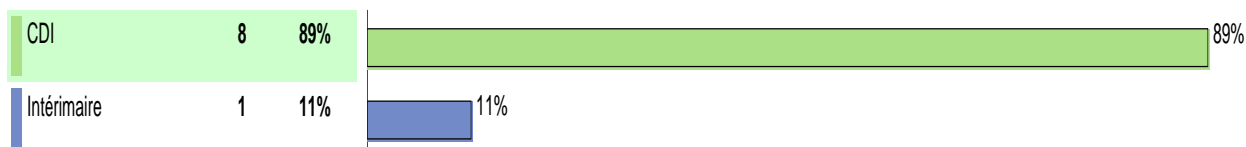

19 diplômés
13 répondants

Formation d'origine

- DUT : 15%
- BTS : 85%

Taux de poursuite
d'études à la sortie
de la LP

8%

Taux de poursuite
d'études en
alternance

100%

Le devenir des diplômés de Licence Professionnelle 2019
de l'IUT de Cergy-Pontoise _ Site de Neuville
**Maintenance des systèmes industriels, de production et d'énergie Infrastructures
ferroviaires : signalisation en alternance**

Situation des diplômés 6 mois après l'obtention du diplôme

Le diplômé en poursuite d'études

Type d'établissement

Poursuite d'études en Ile de France

**Indicateurs
portant sur les
9 diplômés en
emploi**

Les diplômés en emploi

Durée de recherche d'emploi
Moins de 3 mois pour 100%

Niveau d'emploi

Statut de l'emploi

Salaire mensuel net (Primes comprises)

85% des diplômés recommandent la formation