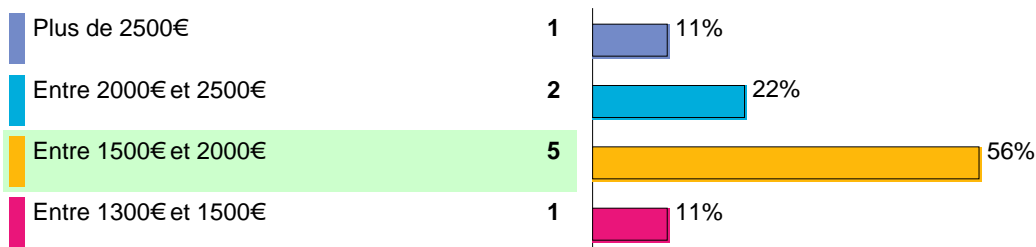

Durée de recherche d'emploi
Moins de 3 mois pour 100%

Niveau d'emploi

Statut de l'emploi

Salaire mensuel net (Primes comprises)

85% des diplômés recommandent la formation