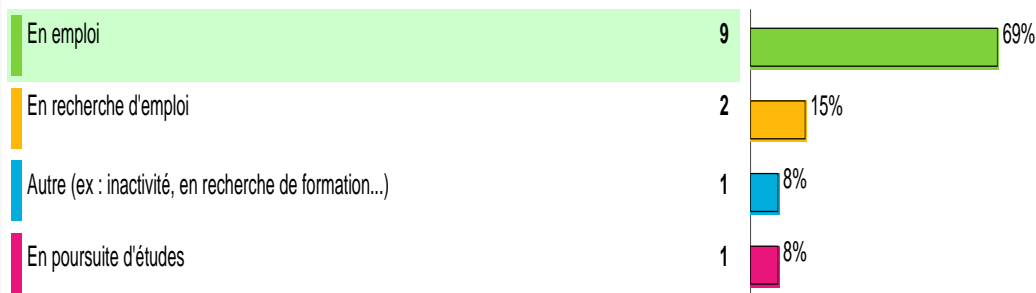

19 diplômés
13 répondants

Formation d'origine

- DUT : 15%
- BTS : 85%

Taux de poursuite
d'études à la sortie
de la LP

8%

Taux de poursuite
d'études en
alternance

100%

Le devenir des diplômés de Licence Professionnelle 2019
de l'IUT de Cergy-Pontoise _ Site de Neuville
**Maintenance des systèmes industriels, de production et d'énergie Infrastructures
ferroviaires : signalisation en alternance**

Situation des diplômés 6 mois après l'obtention du diplôme

Le diplômé en poursuite d'études

Type d'établissement

Poursuite d'études en Ile de France

**Indicateurs
portant sur les
9 diplômés en
emploi**

Les diplômés en emploi